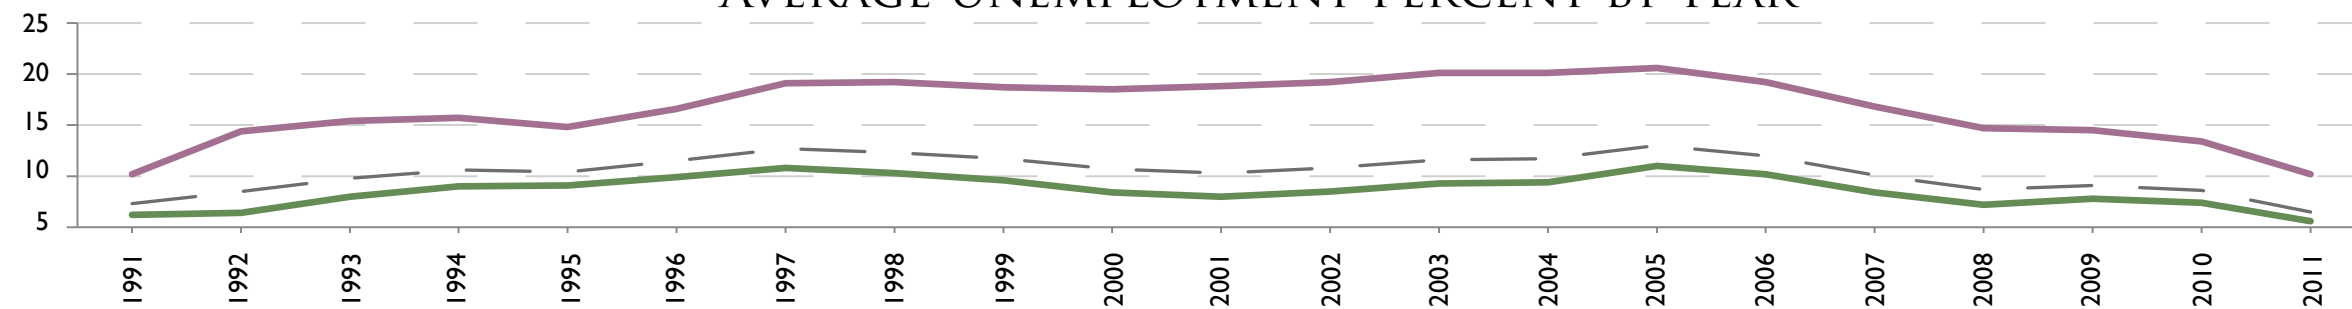

# HOW MUCH HAS CHANGED SINCE REUNIFICATION?

Uneven Distributions of Age and Unemployment between Former West and East Germany

Länder Sized by Percent Unemployment

1991

2011

## MEDIAN AGE

# WIE VIEL HAT SICH SEIT DER WIEDERVEREINIGUNG GEÄNDERT?

Ungleichmäßige Verteilung von Alter und Arbeitslosigkeit zwischen den alten und den neuen Bundesländern

Größe der Länder nach der Arbeitslosenquote