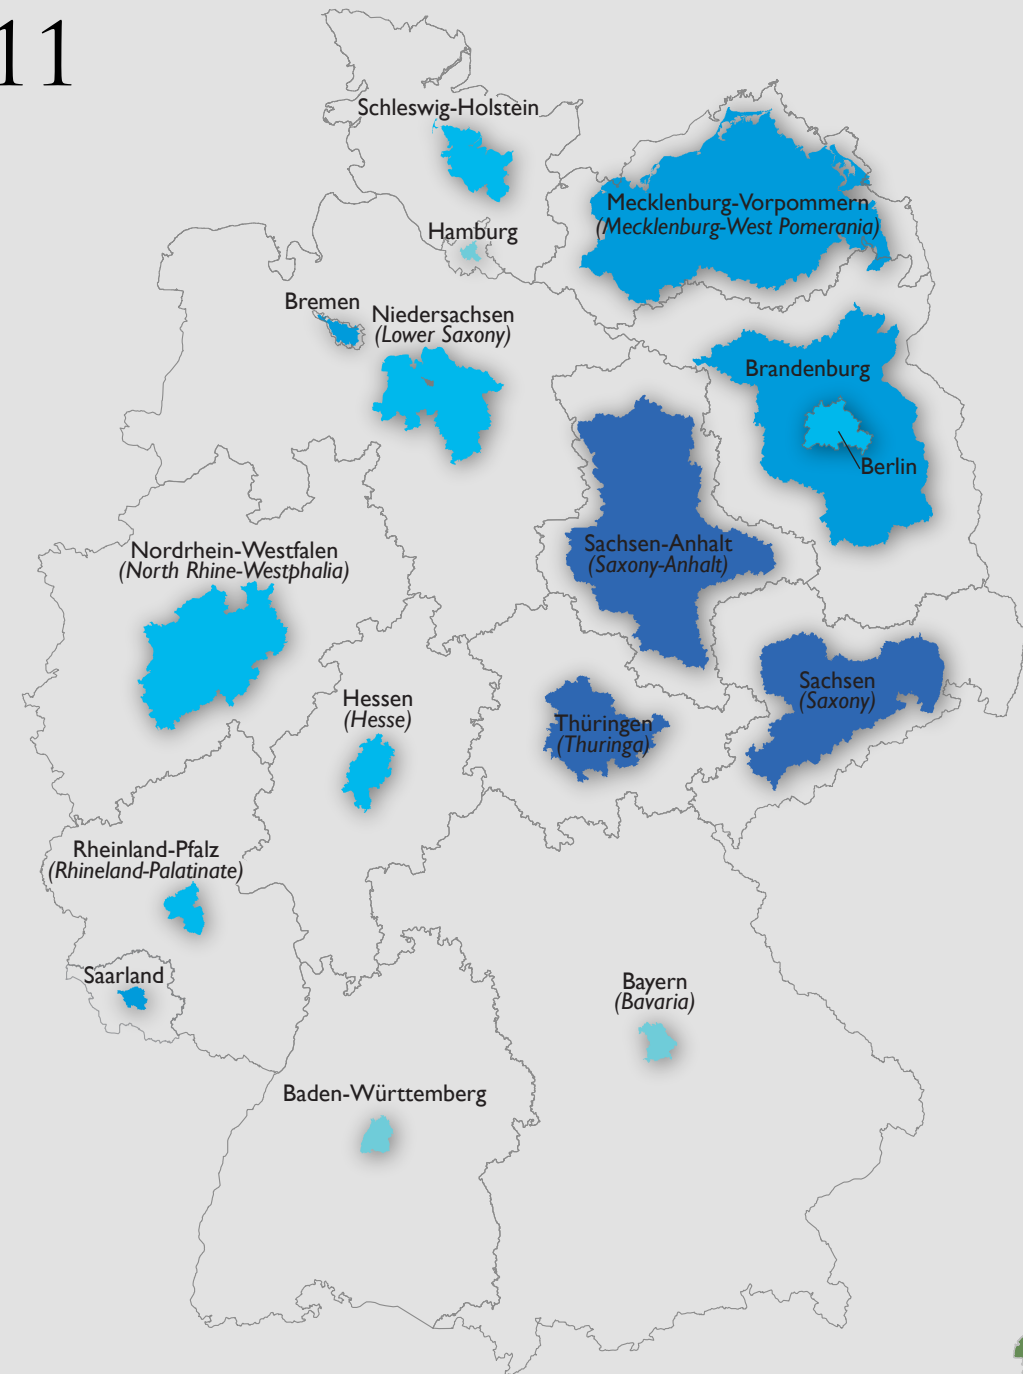

# HOW MUCH HAS CHANGED SINCE REUNIFICATION?

Uneven Distributions of Age and Unemployment between Former West and East Germany

Länder Sized by Percent Unemployment

1991

2011

## MEDIAN AGE

# WIE VIEL HAT SICH SEIT DER WIEDERVEREINIGUNG GEÄNDERT?

Ungleichmäßige Verteilung von Alter und Arbeitslosigkeit zwischen den alten und den neuen Bundesländern

Größe der Länder nach der Arbeitslosenquote

## DURCHSCHNITTALTER