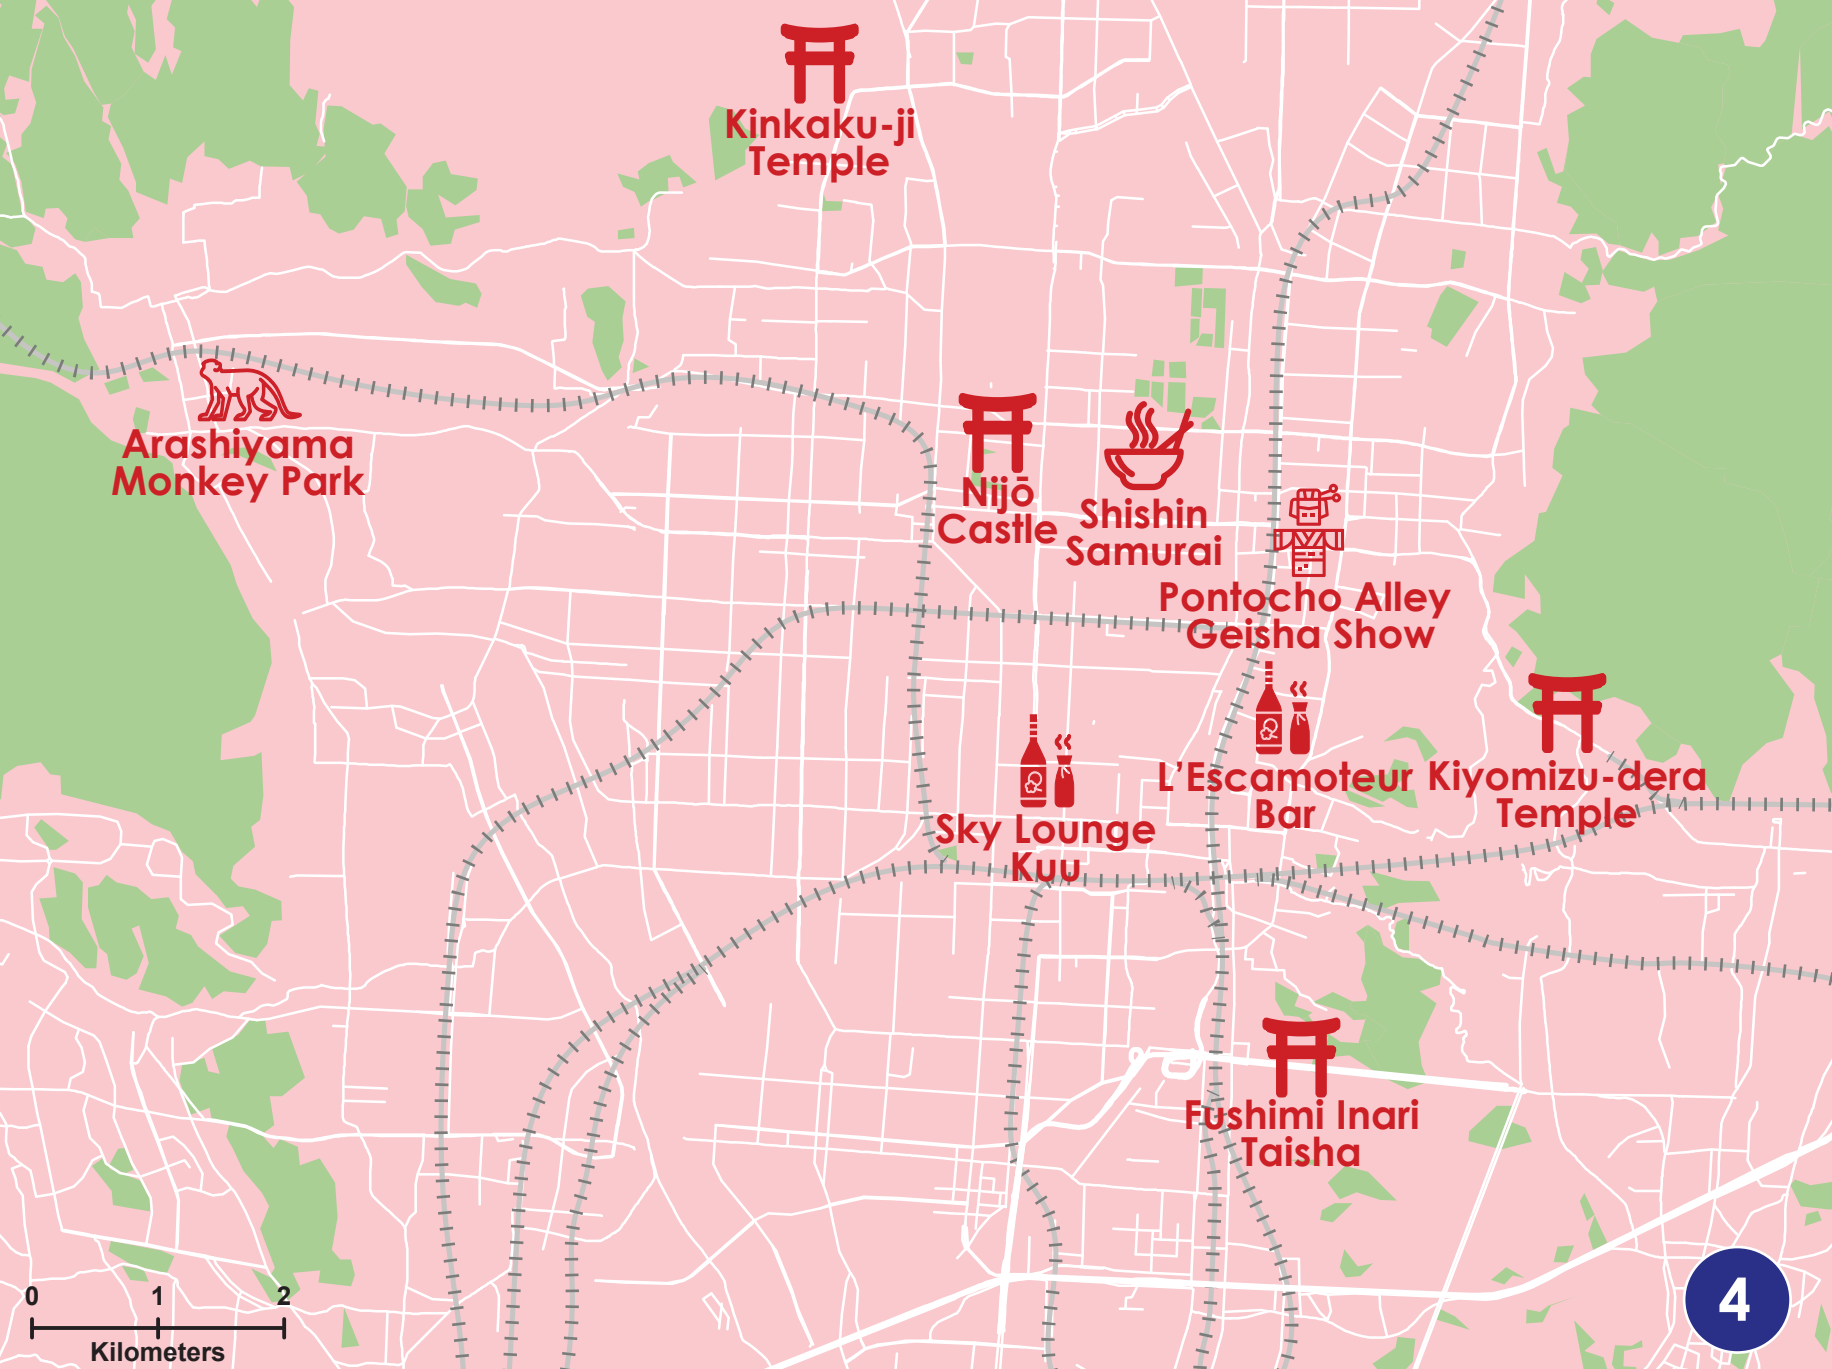

3 Weeks In:

JAPAN

日本

Your Itinerary

- 1. Sapporo City: 3 Days
- 2. Akita City: 3 Days
- 3. Tokyo: 9 Days
- 4. Kyoto: 4 Days
- 5. Hiroshima: 2 Days

3 Days In: SAPPORO

3 Days In: AKITA

9 Days In: TOKYO

4 Days In: KYOTO

2 Days In: HIROSHIMA

21 Days In: JAPAN 日本