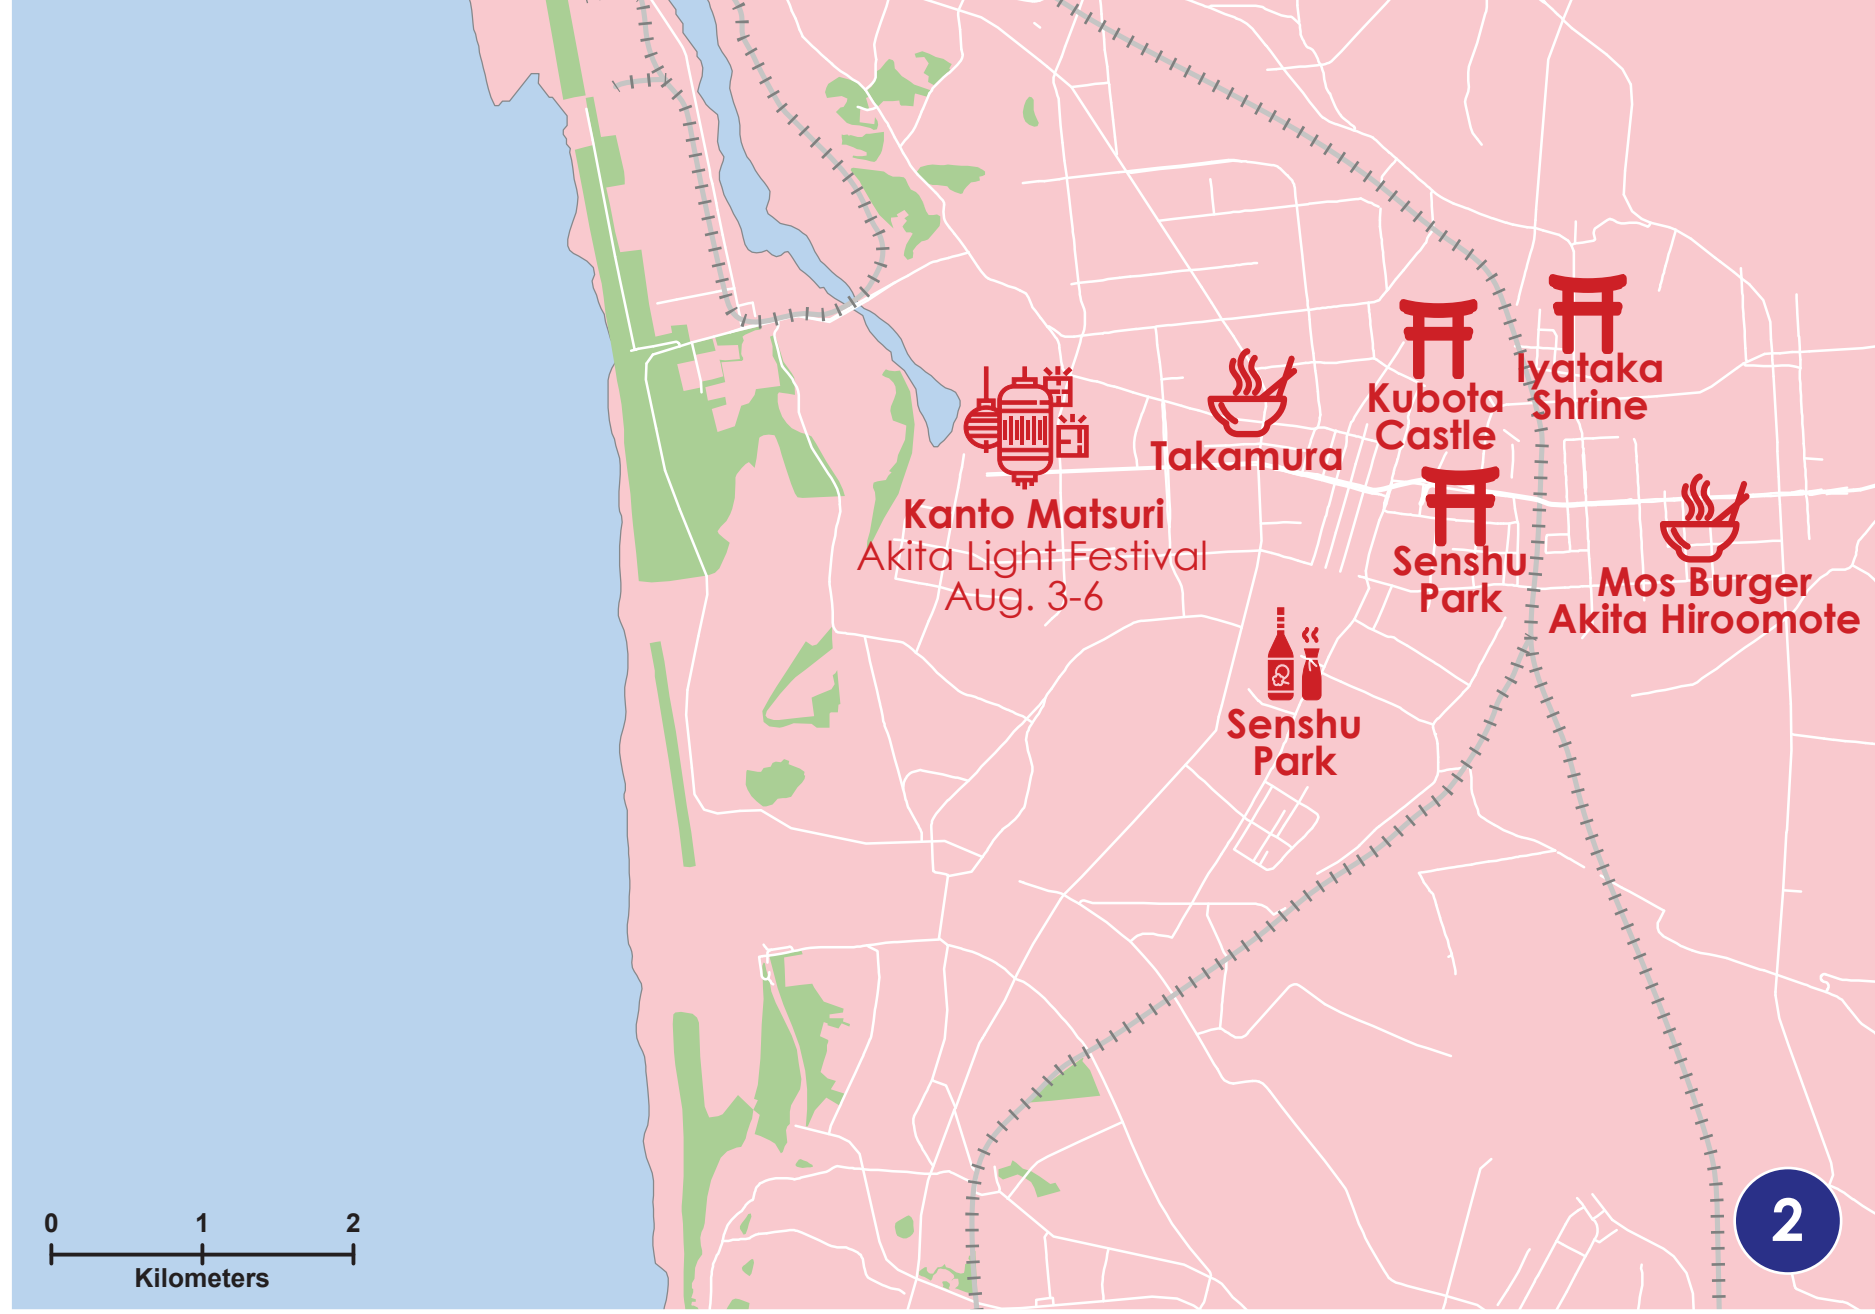

3 Weeks In:

JAPAN

日本

Your Itinerary

- 1. Sapporo City: 3 Days
- 2. Akita City: 3 Days
- 3. Tokyo: 9 Days
- 4. Kyoto: 4 Days
- 5. Hiroshima: 2 Days

3 Days In: SAPPORO

3 Days In: AKITA

9 Days In: TOKYO

4 Days In: KYOTO

2 Days In: HIROSHIMA

21 Days In: JAPAN 日本