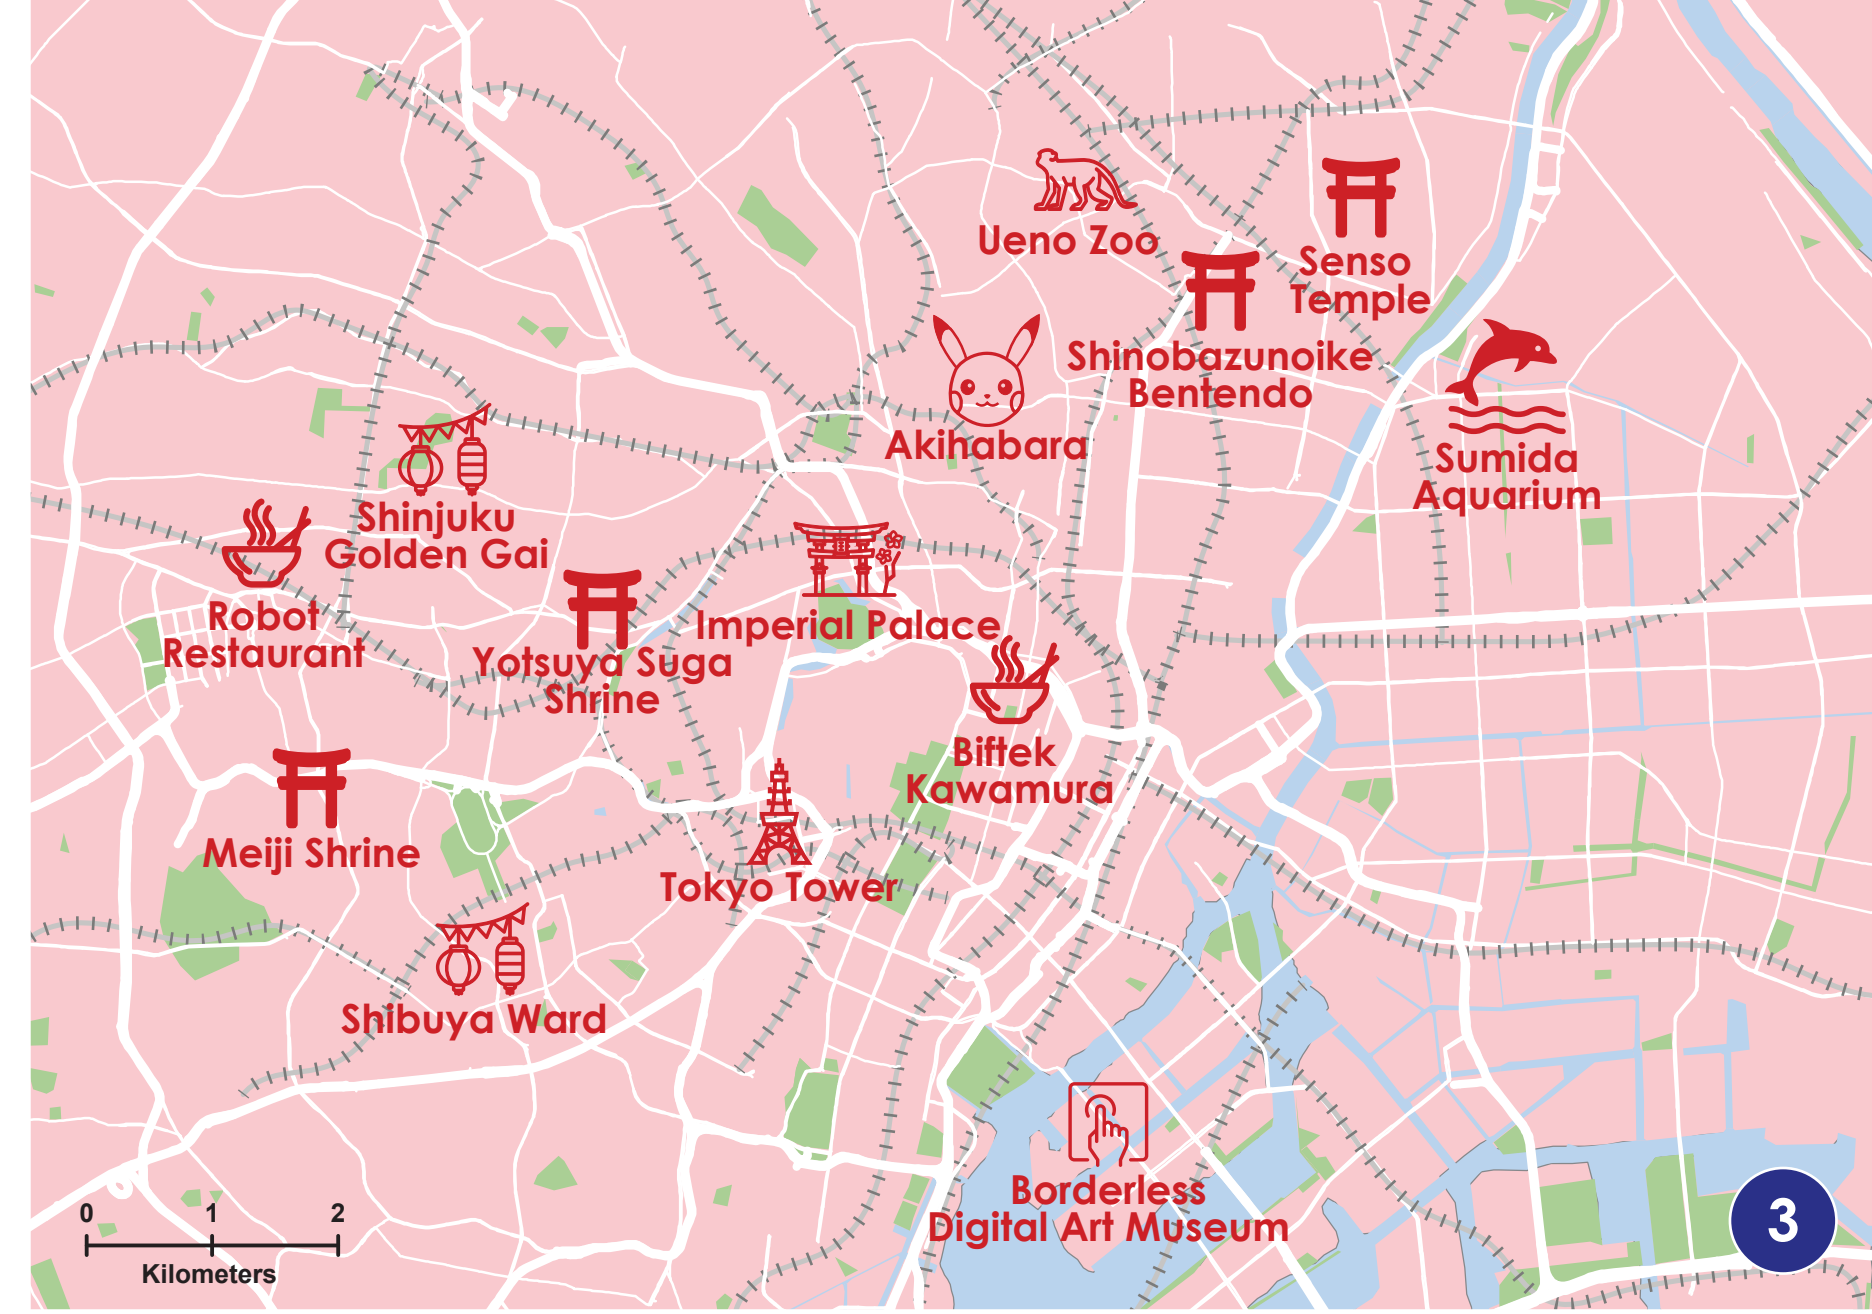

3 Weeks In:

JAPAN

日本

Your Itinerary

- 1. Sapporo City: 3 Days
- 2. Akita City: 3 Days
- 3. Tokyo: 9 Days
- 4. Kyoto: 4 Days
- 5. Hiroshima: 2 Days

3 Days In: SAPPORO

3 Days In: AKITA

9 Days In: TOKYO

4 Days In: KYOTO

2 Days In: HIROSHIMA

21 Days In: JAPAN 日本