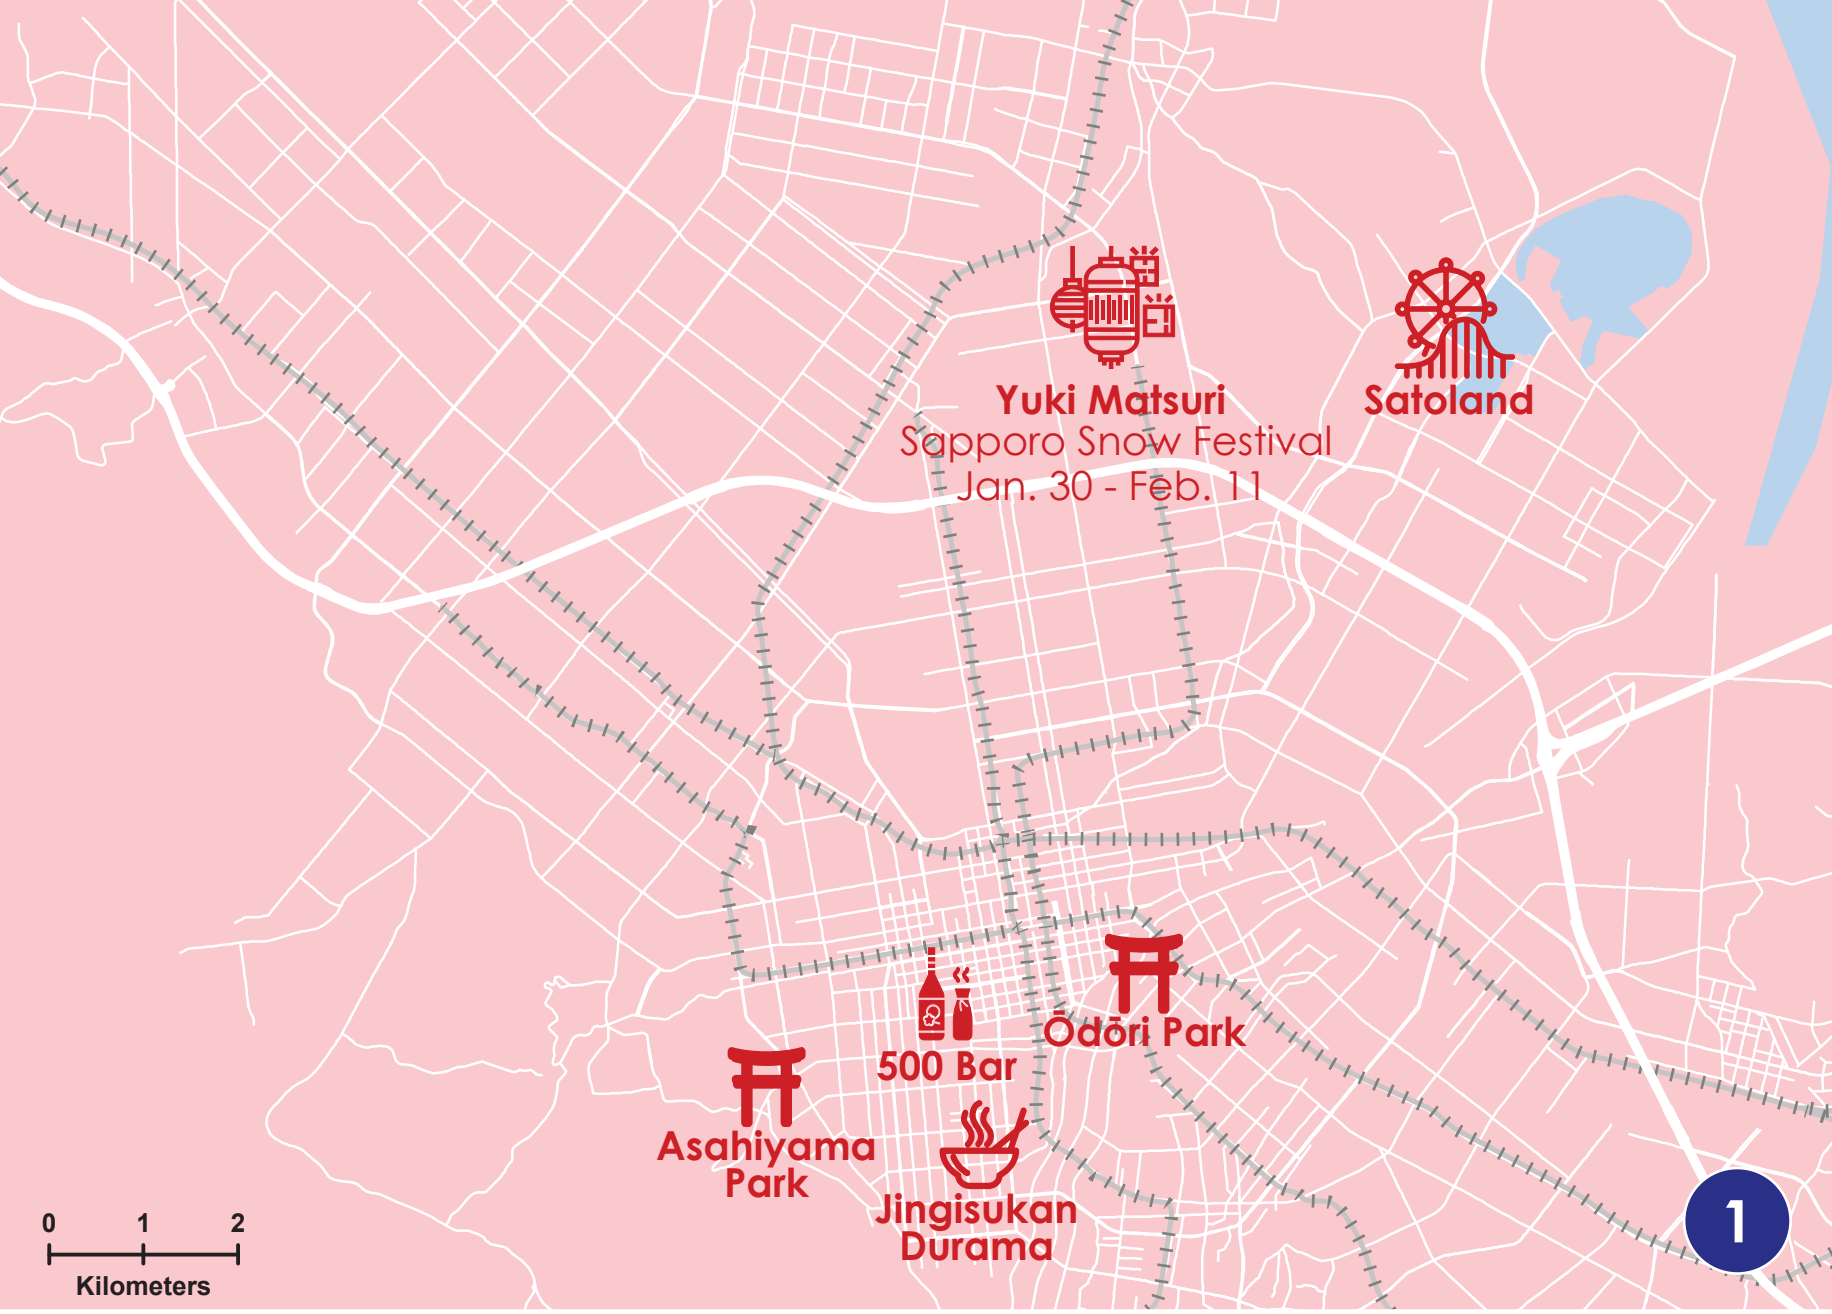

3 Weeks In:

JAPAN

日本

Your Itinerary

- 1. Sapporo City: 3 Days
- 2. Akita City: 3 Days
- 3. Tokyo: 9 Days
- 4. Kyoto: 4 Days
- 5. Hiroshima: 2 Days

3 Days In: SAPPORO

3 Days In: AKITA

9 Days In: TOKYO

4 Days In: KYOTO

2 Days In: HIROSHIMA

21 Days In: JAPAN 日本