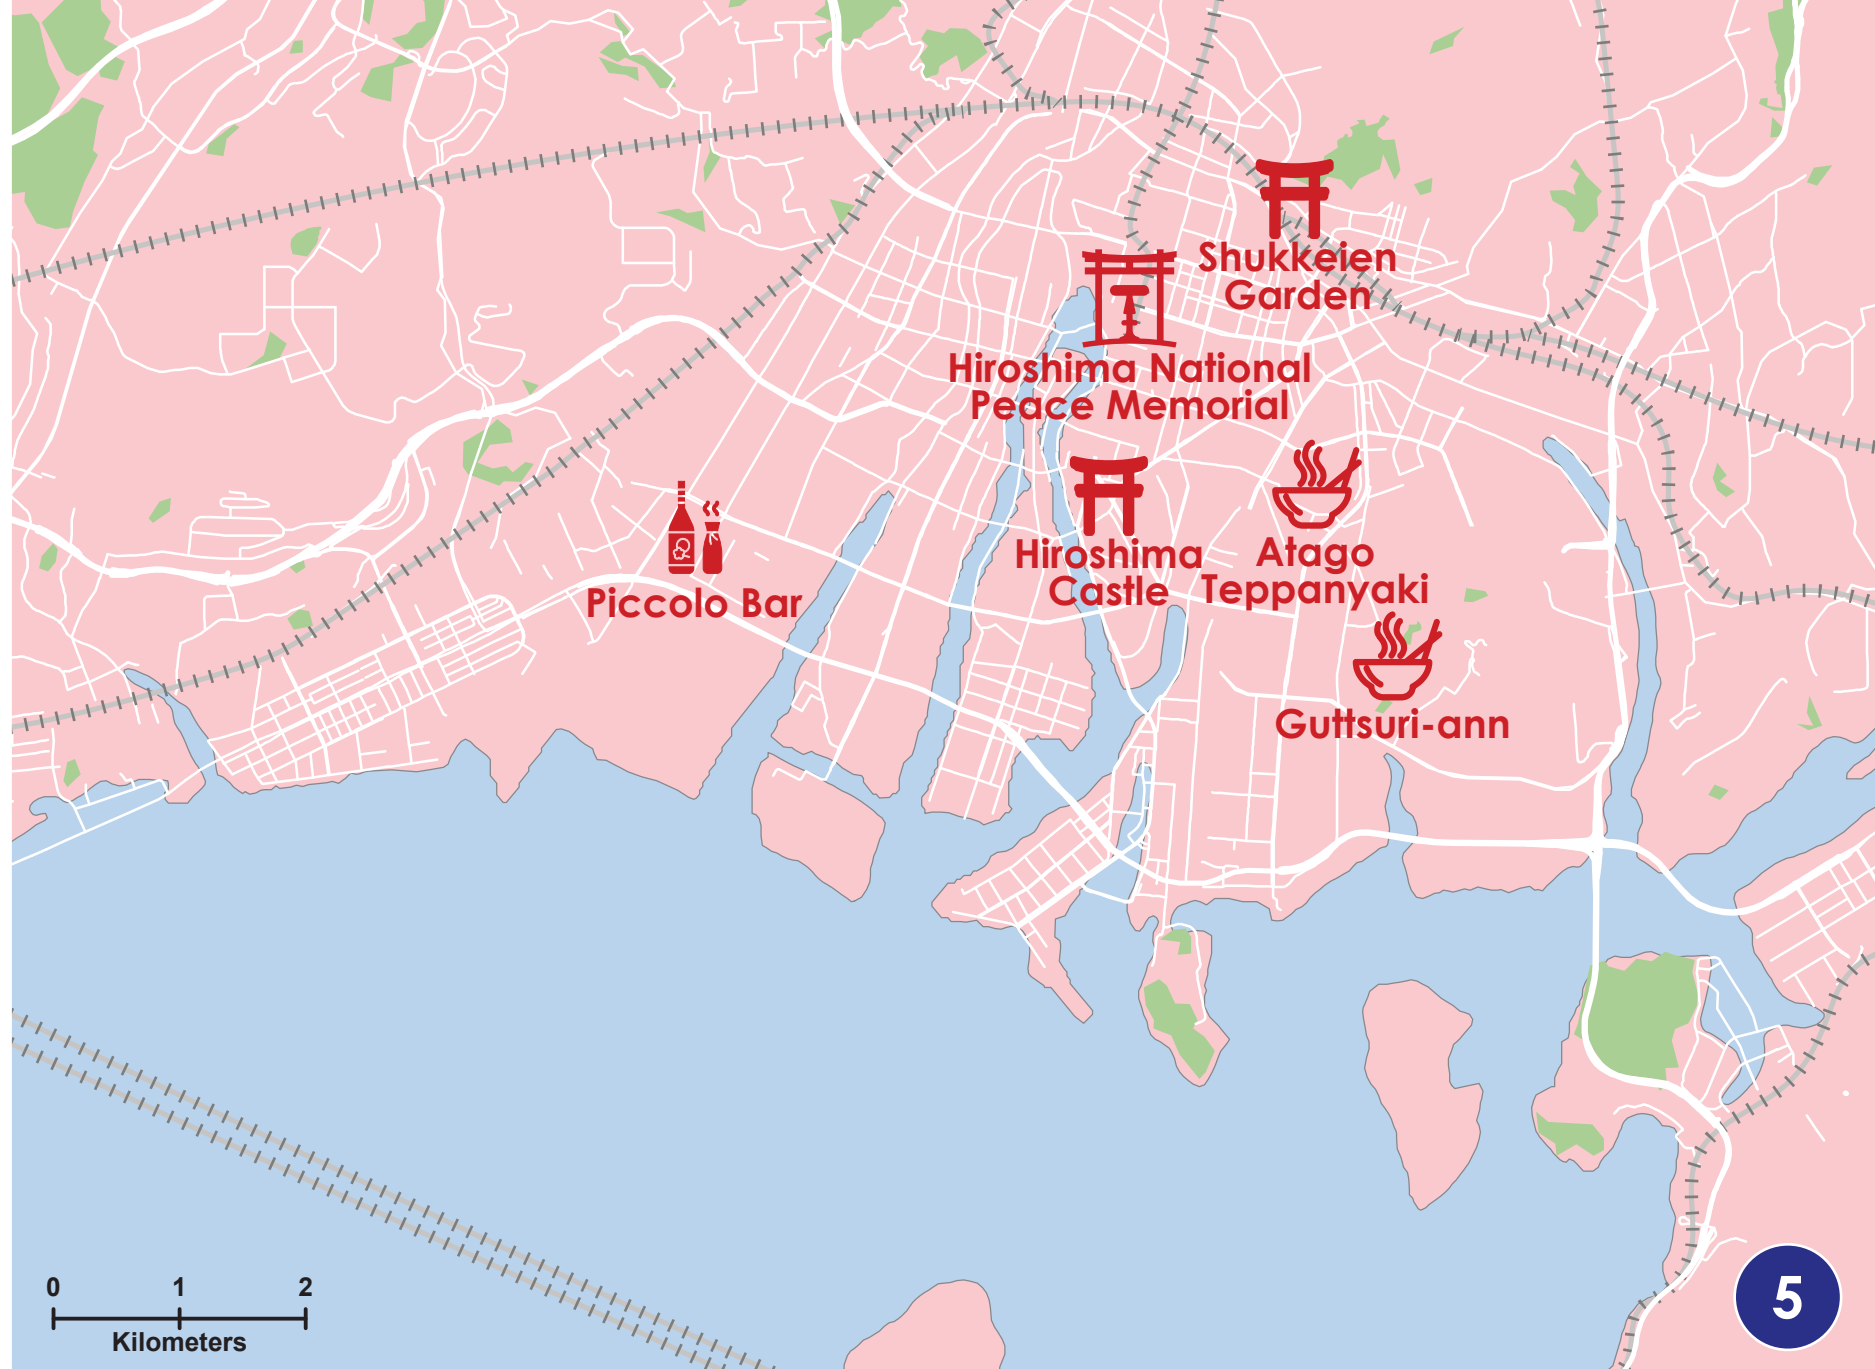

3 Weeks In:

JAPAN

日本

Your Itinerary

- 1. Sapporo City: 3 Days
- 2. Akita City: 3 Days
- 3. Tokyo: 9 Days
- 4. Kyoto: 4 Days
- 5. Hiroshima: 2 Days

3 Days In: SAPPORO

3 Days In: AKITA

9 Days In: TOKYO

4 Days In: KYOTO

2 Days In: HIROSHIMA

21 Days In: JAPAN 日本